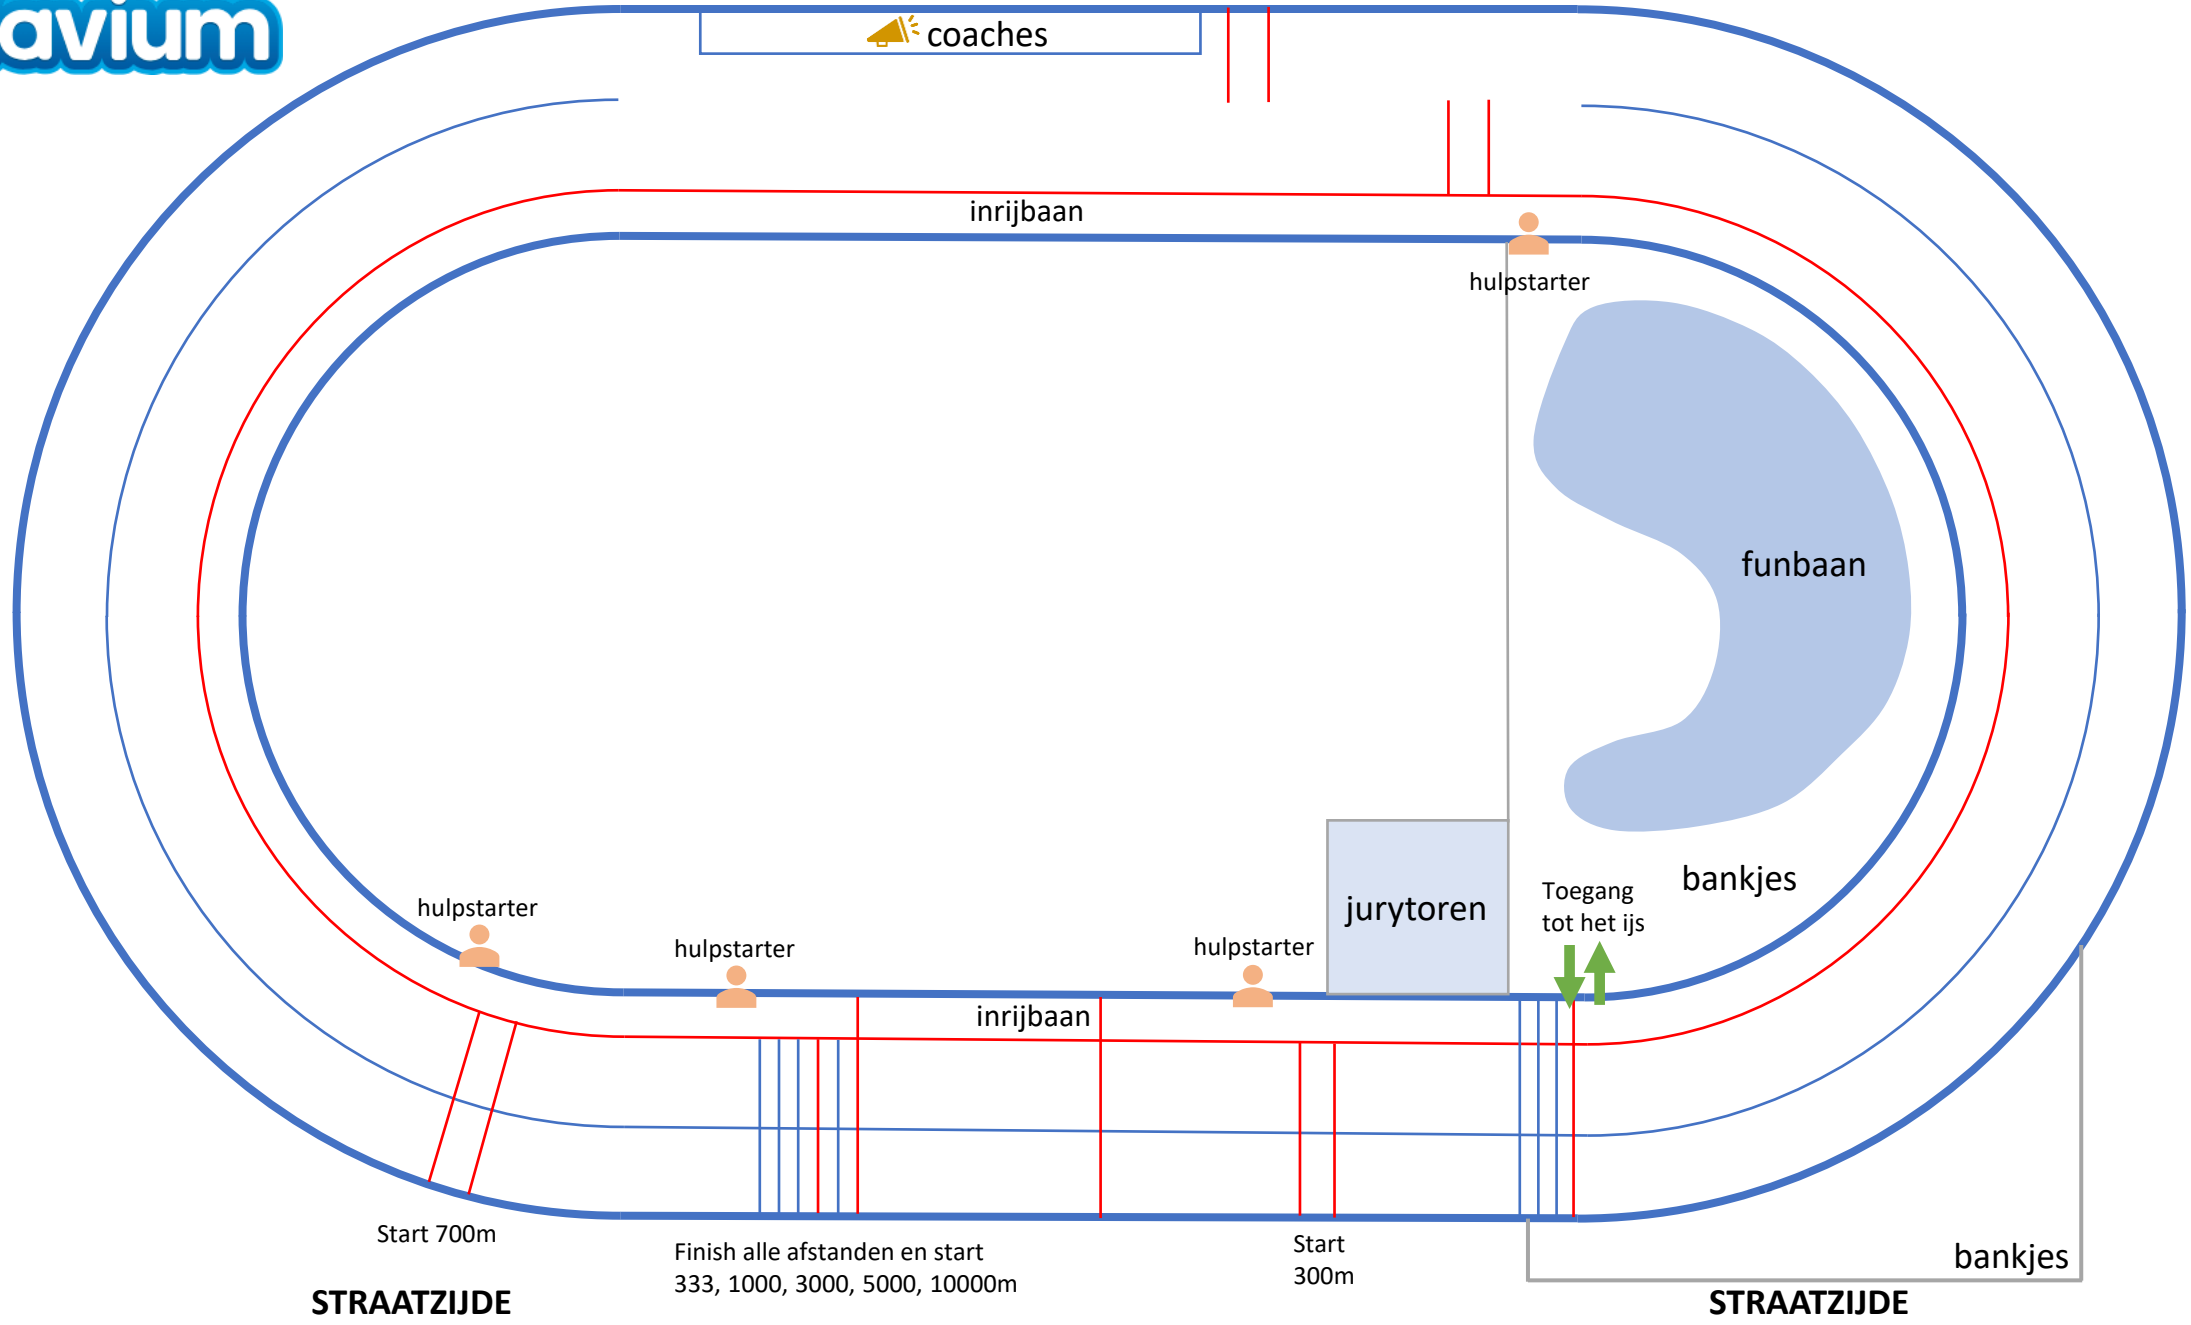

Uitleg 333 meter wedstrijd baan Nijmegen

SPOORZIJD

Start 167, 500 en 1500m

STRAATZIJD

STRAATZIJD